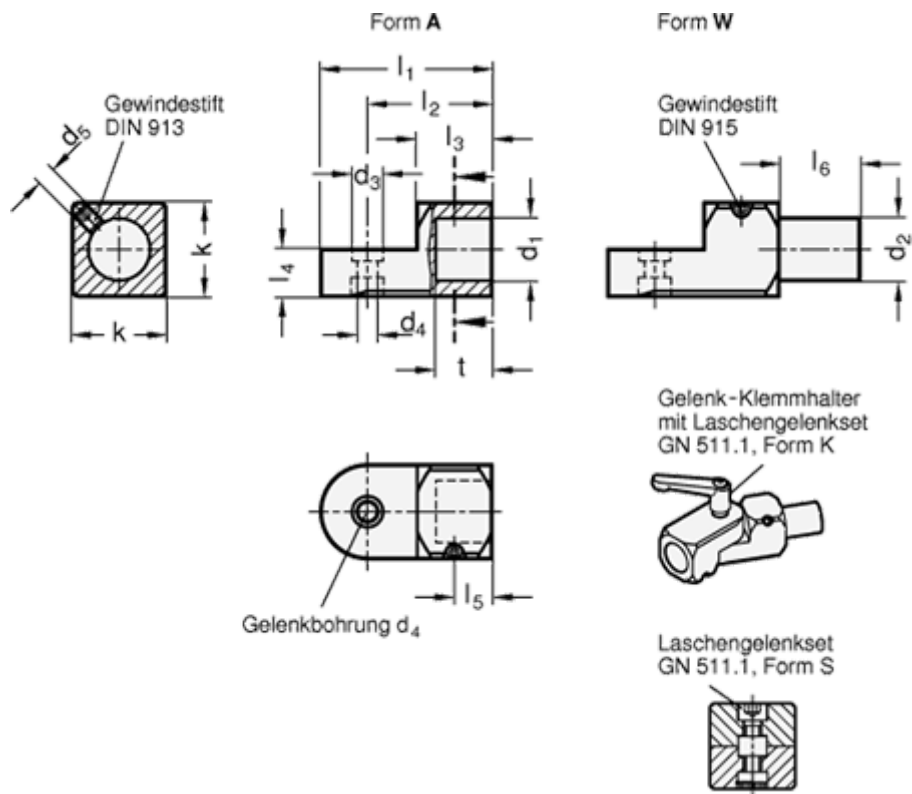

Article number: 204831525WELS
 Description: E+G T-swivel mounting
 GN 483-15-25-W-ELS

Measures

Clamping kit for d4 Type K = GN 511.1-M6-25-K

Clamping kit for d4 Type S = GN 511.1-M6-25-S

d1 = -

d2 = 15

d3 = 10

d4 = 6.5

d5 = M6

l1 = 46

l2 = -

l3 = 20

l4 = 12.5

l5 = 10

l6 = 21